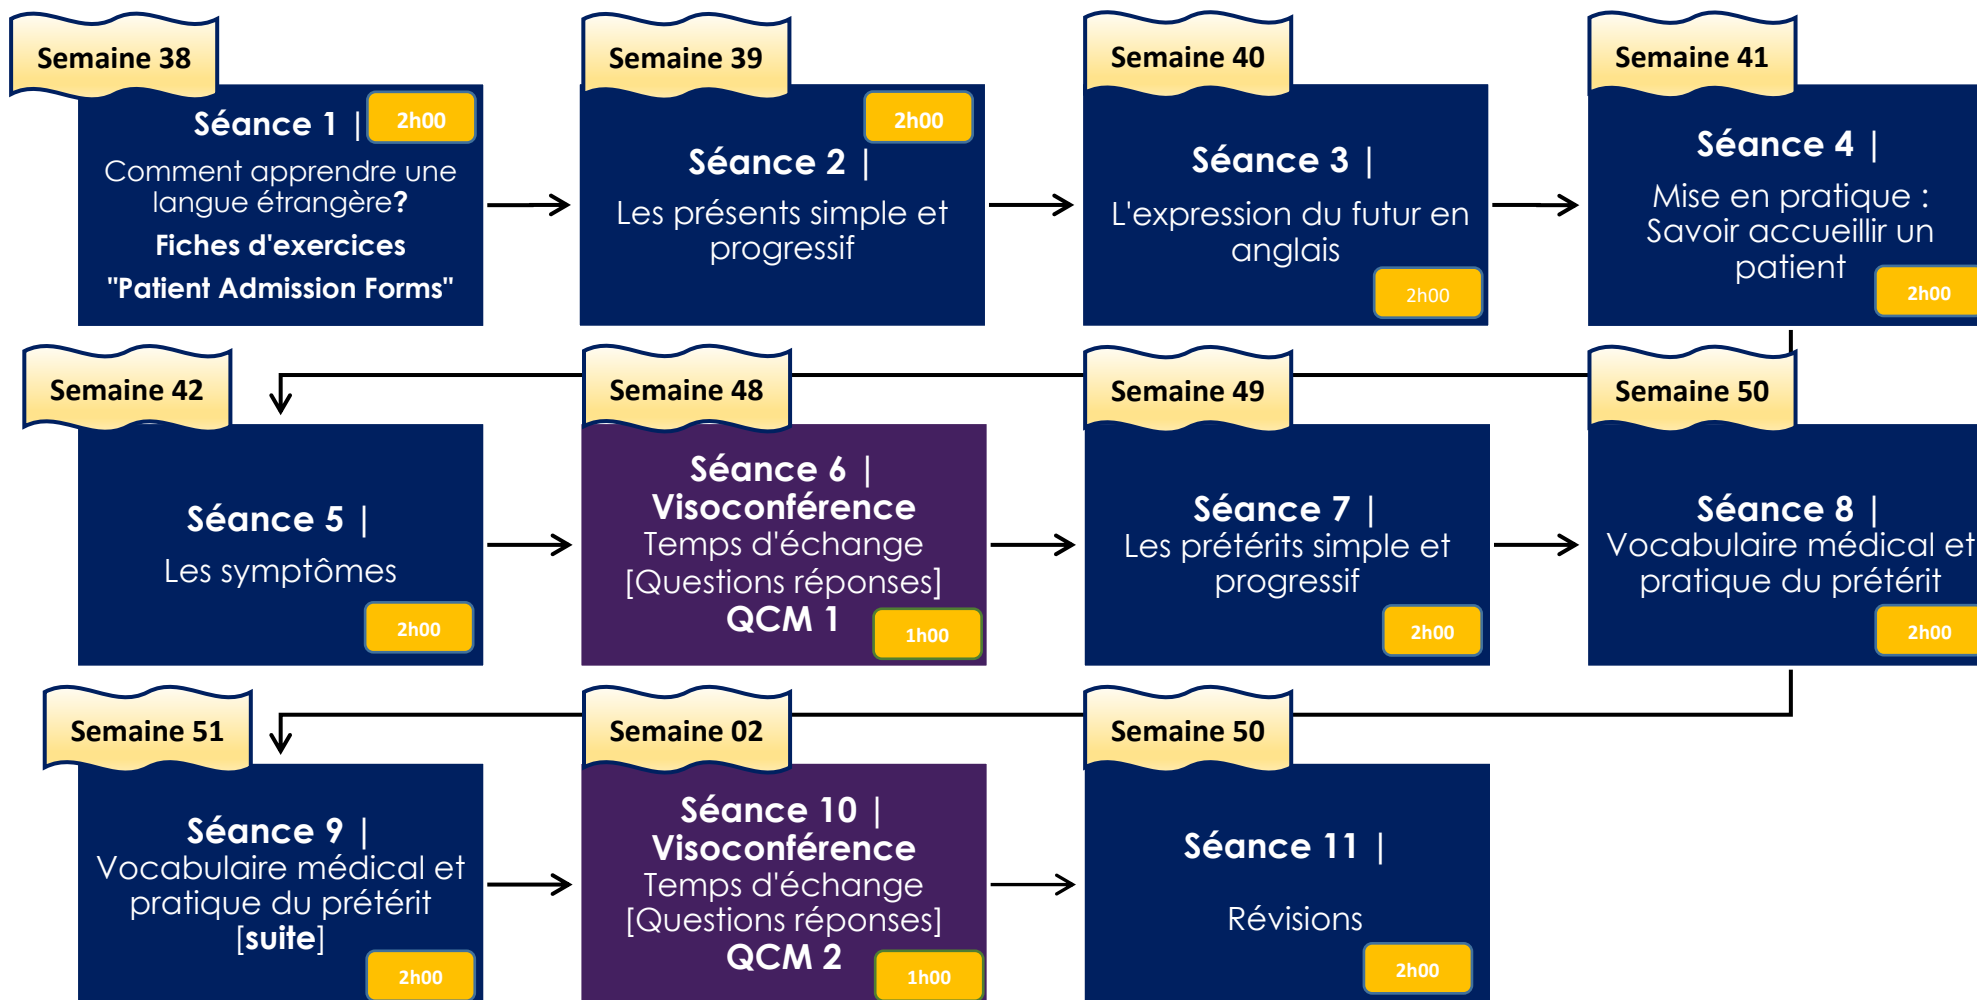

**SEMESTRE 1 | Scénarisation et parcours pédagogique – UE 6.2 ANGLAIS-2024-2025**

Un précis grammatical est également disponible aux étudiants. Il ne se substitue pas aux cours dispensés en ligne mais se présente comme un complément afin de revoir les bases et les principaux temps de l'anglais.