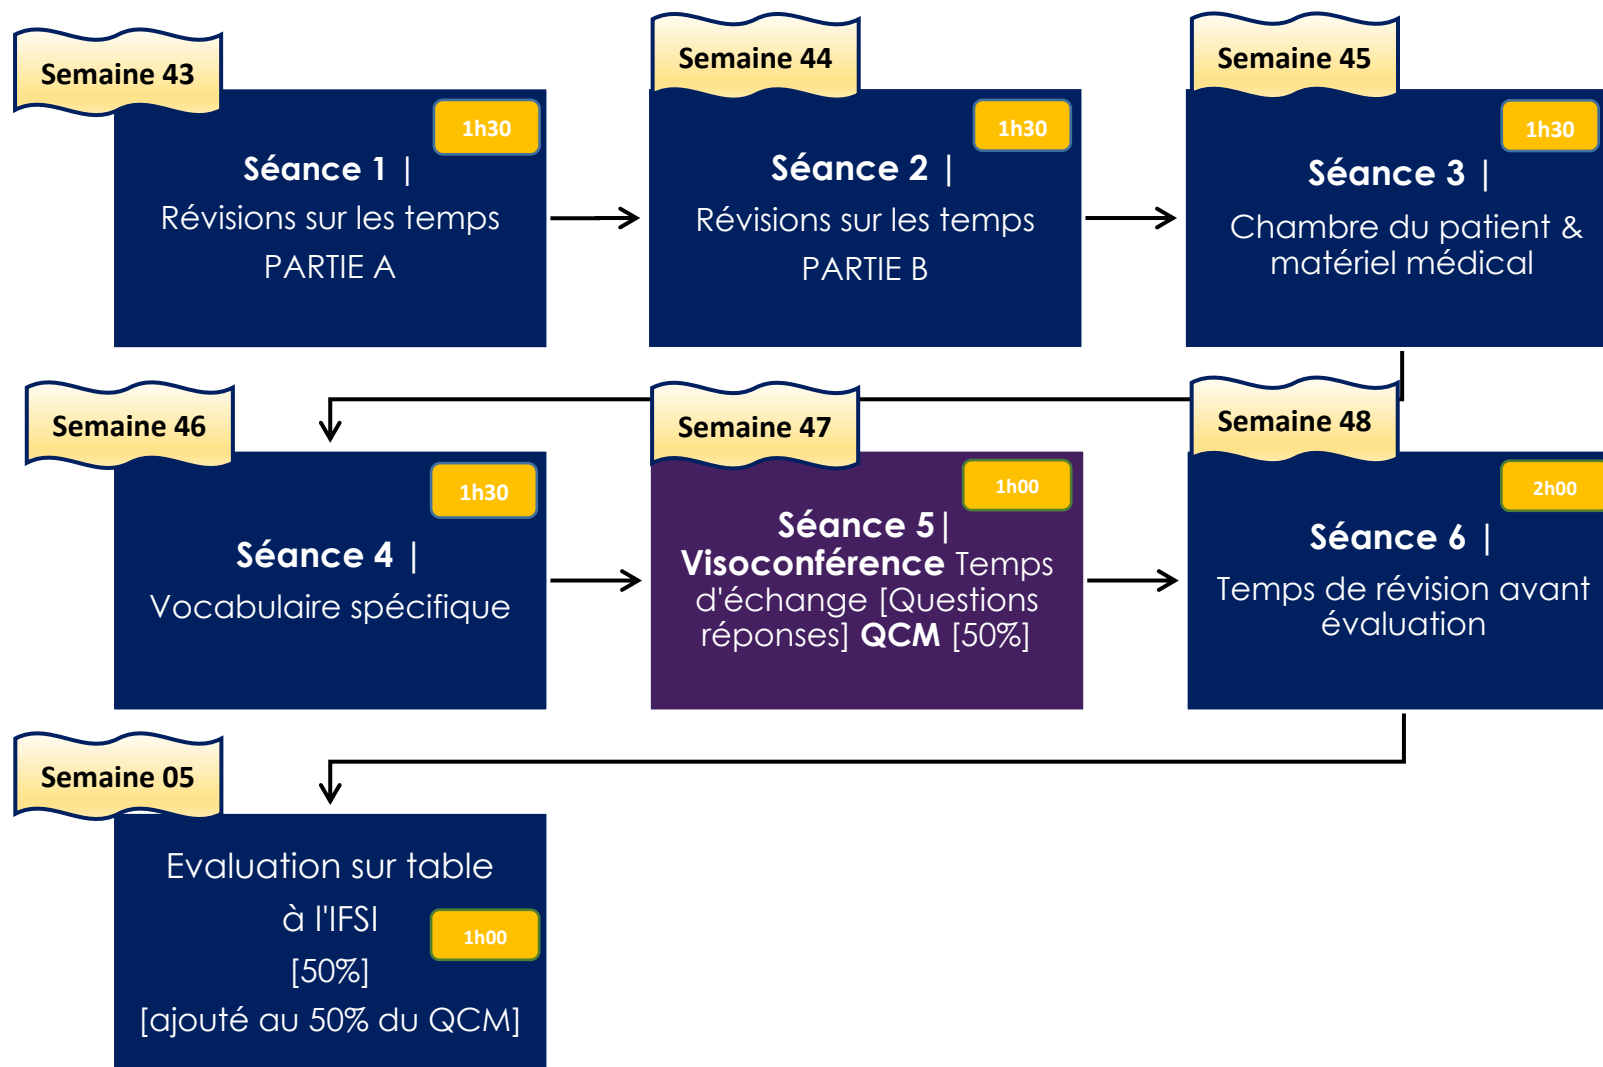

SEMESTRE 3 | Scénarisation et parcours pédagogique – UE 6.2 ANGLAIS-2024-2025

Un précis grammatical est également disponible aux étudiants. Il ne se substitue pas aux cours dispensés en ligne mais se présente comme un complément afin de revoir les bases et les principaux temps de l'anglais.