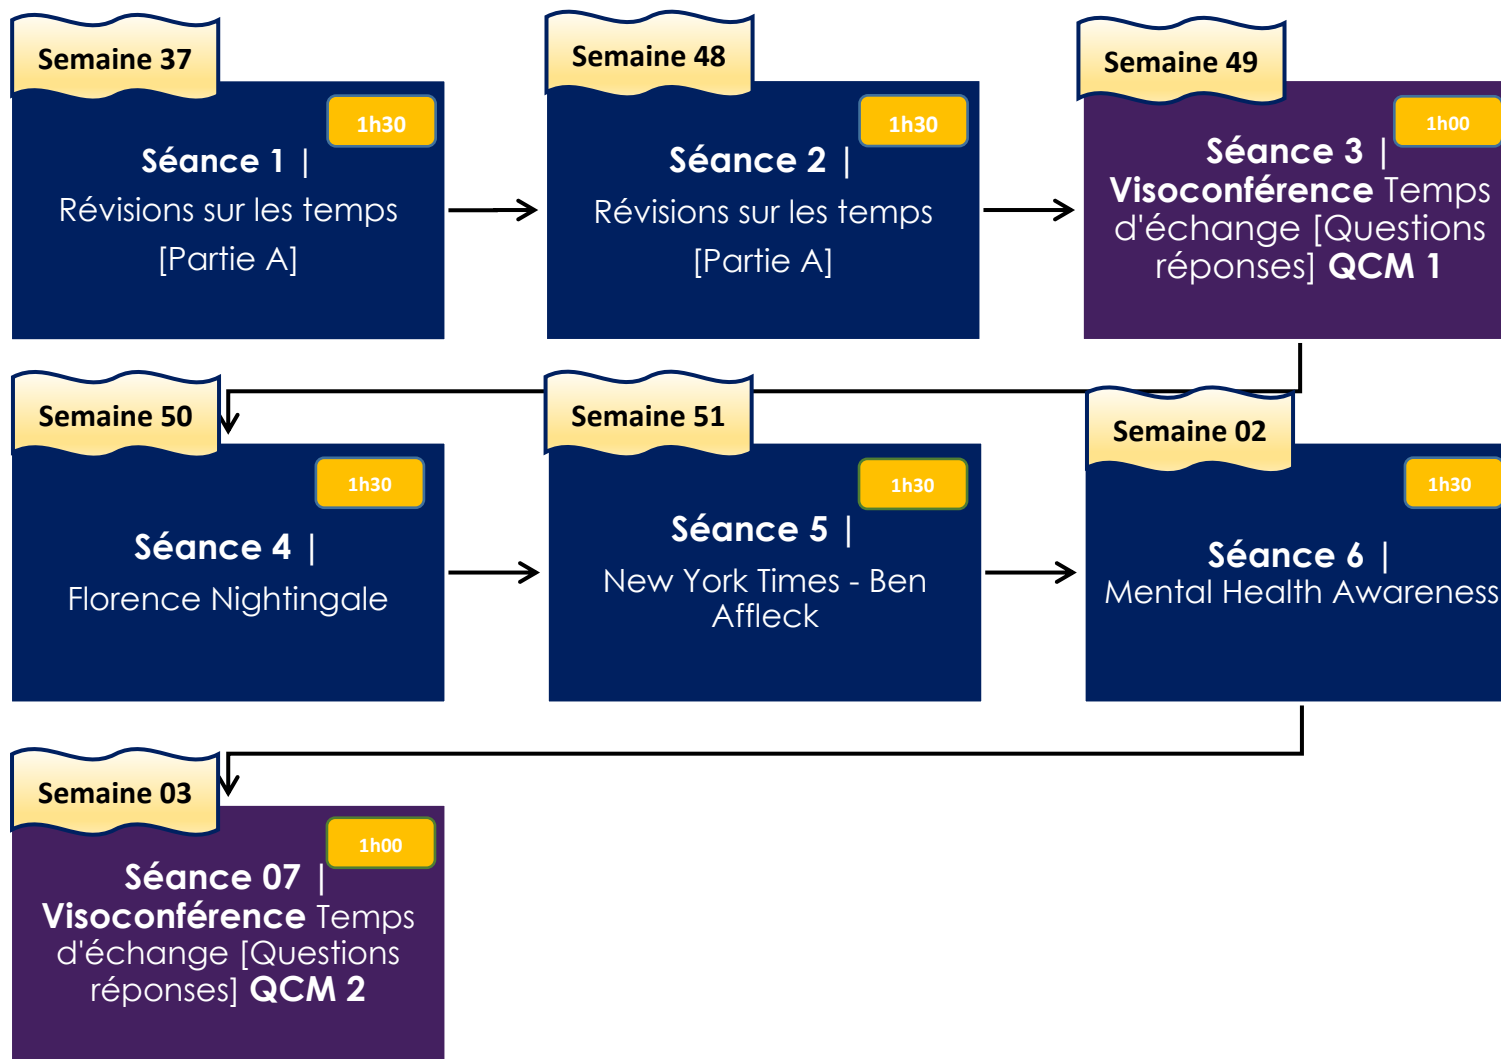

SEMESTRE 5 | Scénarisation et parcours pédagogique – UE 6.2 ANGLAIS-2024-2025

Un précis grammatical est également disponible aux étudiants. Il ne se substitue pas aux cours dispensés en ligne mais se présente comme un complément afin de revoir les bases et les principaux temps de l'anglais.