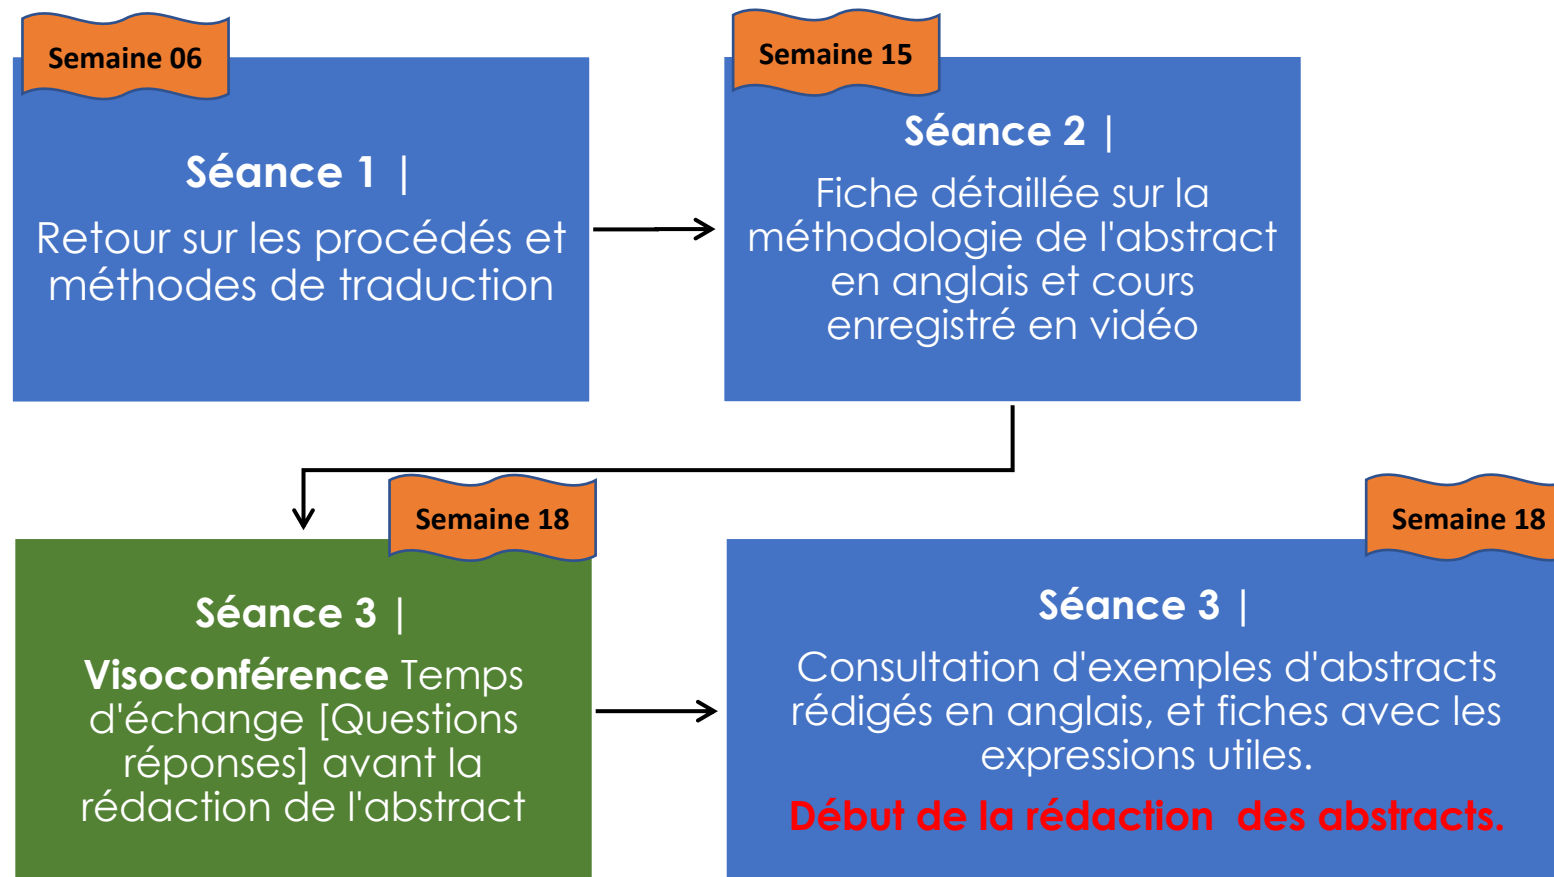

SEMESTRE 6 | Scénarisation et parcours pédagogique – UE 6.2 ANGLAIS

Les cours sont disponibles en ligne en suivant ce lien : <https://www.lceranglais.fr/ue62anglais-3emesannees.html>

Un précis grammatical est également distribué aux étudiants. Il ne se substitue pas aux cours dispensés en ligne mais se présente comme un complément afin de revoir les bases et les principaux temps de l'anglais.