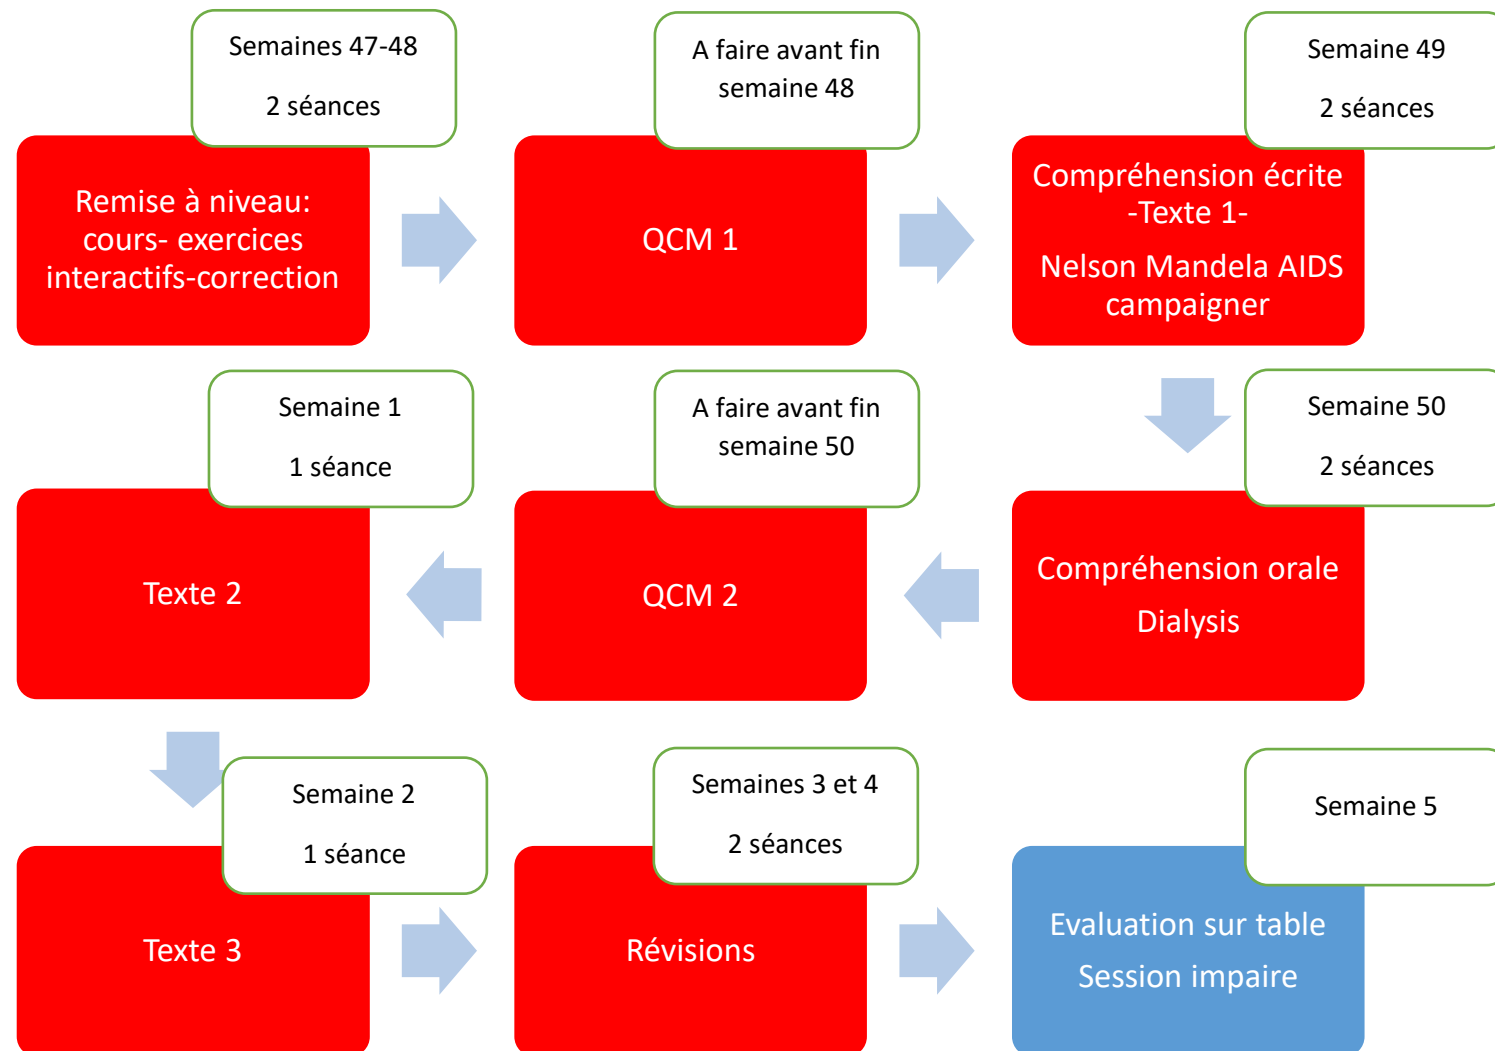

SCENARISATION UE 6.2 Anglais

Note finale : évaluation sur table (50%) + QCM 1 et 2 (50%)